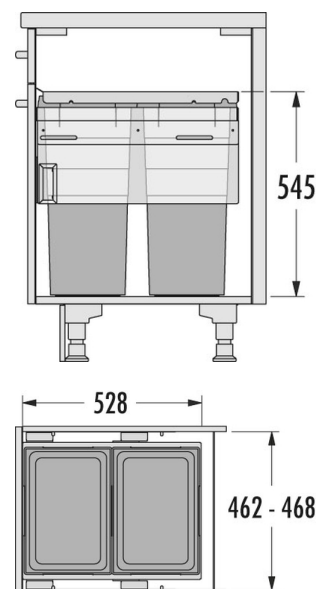

## HAILO AS Euro Cargo 500

Poubelle de tri sélectif 2 bacs encastrables 76 L (38+38)

**3619-521**

GTIN: 4007126368393

Pour les meubles de largeur 50 cm avec une porte coulissante

**76 L**  
TOTAL

**POUR MEUBLE DE LARGEUR : 50 cm**

- Inclus blocs d'écartement 4 x 25 mm

### Caractéristiques

Type d'installation coulissante	✓
Largeur de meuble min. (cm)	50
Largeur de meuble max. (cm)	50
Adapté aux meubles de largeur (cm)	50
Adapté aux meubles de profondeur (mm)	528
Montage sur paroi latérale	✓
Coulisses	Glissières couvertes et amorties avec le système "soft close" entièrement synchronisé avec la surcourse
Épaisseur des parois latérales	16 - 19 (auto-ajustable)
Dimensions du produit (LxPxH) (mm)	462- 468 x 528 x 545
Dimensions de l'emballage (LxPxH) (mm)	490 x 320 x 620
Profondeur (mm)	528

# PRODUCT SPECIFICATION SHEET

---

Nombre de bacs	2
Couvercle	Couvercle fixe en métal
Capacité (L)	2 x 38
Volume total (L)	76
Couleurs pièces métalliques	Argentées
Couleurs pièces plastiques	Grises claires
Poids avec emballage (kg)	13,3