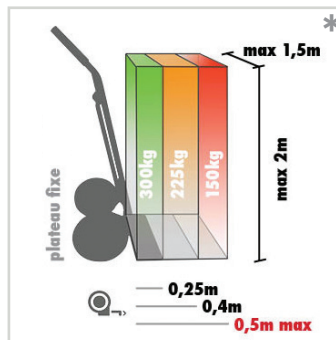

DIABLE PROFESSIONNEL 300 KG

DIABLE

FR Diable professionnel multifonctions
 - Large plateau fixe + plateau rabattable -
 Charge maximum 300kg - Roues polyuréthane
 increvables - Grand manche incurvé pour une
 meilleure prise en main - Utilisable à une main
 - Idéal pour transporter des charges lourdes

UK Professional hand trolley - Fix and
 folding platform - Maximum load capacity
 300kg - Puncture-proof wheels - Ergonomic
 handles for use with only one hand - Ideal
 for professional use - Heavy loads

ES Carretilla profesional -
 Plataforma fija larga y plataforma abatible
 - Carga máxima 300kg - Ruedas neumáticas
 impinchables - Grandes asas curvas para
 usar con una sola mano - Ideal para manejar
 cargas pesadas

REF.	Barcode					
		cm	cm	cm	kg	
1667-001	3700867904684	A = 44 B = 23,5	A = 43 B = 37,5	A = 117 B = 60 C = 60	21,1	A = 1 B = 22

2 ANNÉES GARANTIE

KG 300KG MAX

* Informations données à titre indicatif pour une charge répartie uniformément sur toute la surface conseillée et avec des charges sanglées