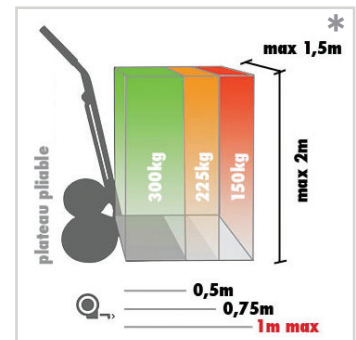

DIABLE PROFESSIONNEL 300 KG

DIABLE

FR Diable professionnel multifonctions
 - Large plateau fixe + plateau rabattable -
 Charge maximum 300kg - Roues polyuréthane
 increvables - Grand manche incurvé pour une
 meilleure prise en main - Utilisable à une main
 - Idéal pour transporter des charges lourdes

UK Professional hand trolley - Fix and
 folding platform - Maximum load capacity
 300kg - Puncture-proof wheels - Ergonomic
 handles for use with only one hand - Ideal
 for professional use - Heavy loads

ES Carretilla profesional -
 Plataforma fija larga y plataforma abatible
 - Carga máxima 300kg - Ruedas neumáticas
 impinchables - Grandes asas curvas para
 usar con una sola mano - Ideal para manejar
 cargas pesadas

REF.	Barcode					
		cm	cm	cm	kg	
1667-001	3700867904684	A = 44 B = 23,5	A = 43 B = 37,5	A = 117 B = 60 C = 60	21,1	A = 1 B = 22

2 ANNÉES GARANTIE

KG 300KG MAX

* Informations données à titre indicatif pour une charge répartie uniformément sur toute la surface conseillée et avec des charges sanglées