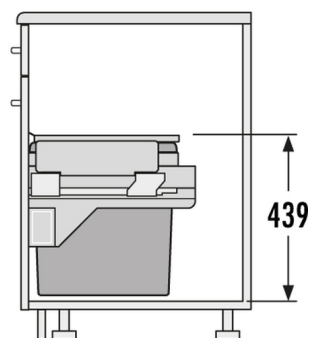

HAILO AS Euro Cargo S 500

Poubelle de cuisine tri sélectif
2 bacs encastrable 49L (30+19)

3610-521

GTIN: 4007126361769

Pour les meubles à porte coulissante de
largeur 50 cm

COULISSANT

2 BACS

49 L

TOTAL

POUR MEUBLE DE LARGEUR : 50 cm

Caractéristiques

Type d'installation coulissante	✓
Largeur de meuble min. (cm)	50
Largeur de meuble max. (cm)	50
Adapté au meuble de largeur (cm)	50
Adapté au meuble de profondeur (cm)	45
Montage sur paroi latéral	✓
Coulisses	glissières couvertes et amorties avec le système soft close entièrement synchronisé avec la surcourse.
Épaisseur des parois latérales (mm)	16 - 19 (auto-ajustable)
Dimensions du produit (LxPxH) (mm)	462 - 468 x 403 x 439
Dimensions de l'emballage (LxPxH) (mm)	510 x 345 x 415
Profondeur du système (mm)	448
Nombre de bacs	2
Couvercle	Couvercle en métal
Capacité (L)	1 x 30 + 1 x 19
Total volume (L)	49