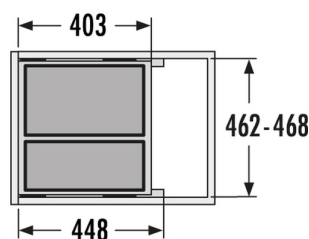

HAILO AS Euro Cargo S 500

Poubelle de cuisine tri sélectif
2 bacs encastrable 49L (30+19)

3610-521

GTIN: 4007126361769

Pour les meubles à porte coulissante de
largeur 50 cm

COULISSANT

2 BACS

49 L

TOTAL

POUR MEUBLE DE LARGEUR : 50 cm

Caractéristiques

Type d'installation coulissante	✓
Largeur de meuble min. (cm)	50
Largeur de meuble max. (cm)	50
Adapté au meuble de largeur (cm)	50
Adapté au meuble de profondeur (cm)	45
Montage sur paroi latéral	✓
Coulisses	glissières couvertes et amorties avec le système soft close entièrement synchronisé avec la surcourse.
Épaisseur des parois latérales (mm)	16 - 19 (auto-ajustable)
Dimensions du produit (LxPxH) (mm)	462 - 468 x 403 x 439
Dimensions de l'emballage (LxPxH) (mm)	510 x 345 x 415
Profondeur du système (mm)	448
Nombre de bacs	2
Couvercle	Couvercle en métal
Capacité (L)	1 x 30 + 1 x 19
Total volume (L)	49