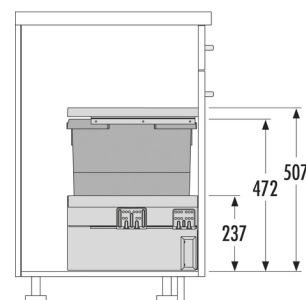

## HAILO AS Cargo Synchro 300

Poubelle de cuisine 1 bac  
encastrable 30L

**3608-311**

GTIN: 4007126368362

Pour les meubles à porte coulissante de  
largeur 30 cm

COULISSANT

1 BACS

**30 L**

TOTAL

**POUR MEUBLE DE LARGEUR : 30 cm**

### Caractéristiques

Type d'installation coulissante	✓
Largeur de meuble min. (cm)	30
Largeur de meuble max. (cm)	30
Adapté aux meubles de largeur (cm)	30
Adapté aux meubles de profondeur (cm)	40,5
Montage sur paroi latérale	✓
Cousses	glissières couvertes et amorties avec le système soft close entièrement synchronisé avec la surcourse.
Épaisseur des parois latérales (mm)	16 - 19 (auto-ajustable)
Dimensions du produit (LxPxH) (mm)	262-268 x 403 x 507
Dimensions de l'emballage (LxPxH) (mm)	545 x 320 x 450
Profondeur du système (mm)	403
Couvercle	Couvercle en métal/plastique amovible, avec tapis en caoutchouc antidérapant
Nombre de bacs	1
Total volume (L)	30