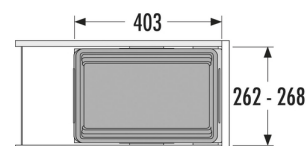

## HAILO AS Cargo Synchro 300

Poubelle de cuisine 1 bac  
encastrable 30L

**3608-311**

GTIN: 4007126368362

Pour les meubles à porte coulissante de  
largeur 30 cm

COULISSANT

1 BACS

**30 L**

TOTAL

**POUR MEUBLE DE LARGEUR : 30 cm**

### Caractéristiques

Type d'installation coulissante	✓
Largeur de meuble min. (cm)	30
Largeur de meuble max. (cm)	30
Adapté aux meubles de largeur (cm)	30
Adapté aux meubles de profondeur (cm)	40,5
Montage sur paroi latérale	✓
Cousses	glissières couvertes et amorties avec le système soft close entièrement synchronisé avec la surcourse.
Épaisseur des parois latérales (mm)	16 - 19 (auto-ajustable)
Dimensions du produit (LxPxH) (mm)	262-268 x 403 x 507
Dimensions de l'emballage (LxPxH) (mm)	545 x 320 x 450
Profondeur du système (mm)	403
Couvercle	Couvercle en métal/plastique amovible, avec tapis en caoutchouc antidérapant
Nombre de bacs	1
Total volume (L)	30