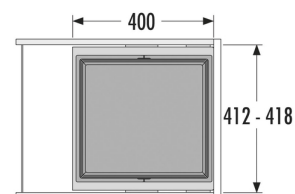

HAILO AS Cargo Synchro 450

Poubelle de cuisine 1 bac
encastrable 55L

3608-461

GTIN: 4007126368355

Pour les meubles à coulissante de largeur 45 cm

COULISSANT

1 BAC

55 L

TOTAL

POUR MEUBLE DE LARGEUR : 45 cm

Caractéristiques

Type d'installation coulissante	✓
Largeur de meuble min. (cm)	45
Largeur de meuble max. (cm)	45
Adapté aux meubles de largeur (cm)	45
Adapté aux meubles de profondeur (cm)	40,5
Montage sur paroi latérale	✓
Coulisses	glissières couvertes et amorties avec le système soft close entièrement synchronisé avec la surcourse.
Épaisseur des parois latérales (mm)	16-19
Dimensions du produit (LxPxH) (mm)	412-418 x 400 x 544
Dimensions de l'emballage (LxPxH) (mm)	485 x 445 x 530
Profondeur du système (mm)	400
Couvercle	Couvercle en métal/plastique amovible, avec tapis en caoutchouc antidérapant
Nombre de bacs	1
Volume total (L)	55