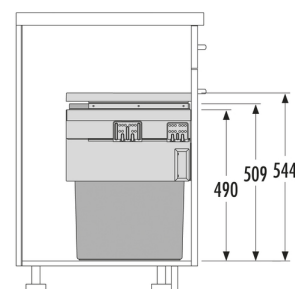

HAILO AS Cargo Synchro 450

Poubelle de cuisine 1 bac
encastrable 55L

3608-461

GTIN: 4007126368355

Pour les meubles à coulissante de largeur 45 cm

COULISSANT

1 BAC

55 L

TOTAL

POUR MEUBLE DE LARGEUR : 45 cm

Caractéristiques

Type d'installation coulissante	✓
Largeur de meuble min. (cm)	45
Largeur de meuble max. (cm)	45
Adapté aux meubles de largeur (cm)	45
Adapté aux meubles de profondeur (cm)	40,5
Montage sur paroi latérale	✓
Coulisses	glissières couvertes et amorties avec le système soft close entièrement synchronisé avec la surcourse.
Épaisseur des parois latérales (mm)	16-19
Dimensions du produit (LxPxH) (mm)	412-418 x 400 x 544
Dimensions de l'emballage (LxPxH) (mm)	485 x 445 x 530
Profondeur du système (mm)	400
Couvercle	Couvercle en métal/plastique amovible, avec tapis en caoutchouc antidérapant
Nombre de bacs	1
Volume total (L)	55