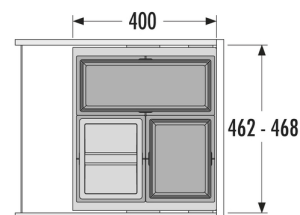

HAILO AS Cargo Synchro 500

Poubelle de cuisine tri sélectif 3 bacs encastrable 44L (18+13+13)

3608-531

GTIN: 4007126368324

Pour les meubles de largeur 50 cm à porte coulissante

COULISSANT

3 BACS

44 L

TOTAL

POUR MEUBLE DE LARGEUR : 50 cm

Caractéristiques

Type d'installation coulissante	✓
Largeur de meuble min. (cm)	50
Largeur de meuble max. (cm)	50
Adapté aux meubles de largeur (cm)	50
Adapté aux meubles de profondeur (cm)	40,5
Montage sur paroi latérale	✓
Couliasses	glissières couvertes et amorties avec le système softclose entièrement synchronisé avec la surcourse
Épaisseur des parois latérales (mm)	16-19
Dimensions du produit (LxPxH) (mm)	462-468 x 400 x 424
Dimensions de l'emballage (LxPxH) (mm)	645 x 400 x 440
Profondeur du système (mm)	400
Couvercle	couvercle en métal/plastique amovible, avec tapis en caoutchouc antidérapant
Nombre de bacs	3
Capacité (L)	1 x 18 + 2 x 13

FICHE DE DONNÉES PRODUIT

Total volume (L)	44
Couleurs pièces métalliques	grises foncées
Couleurs pièces plastiques	grises foncées
Poids avec emballage (kg)	11,5