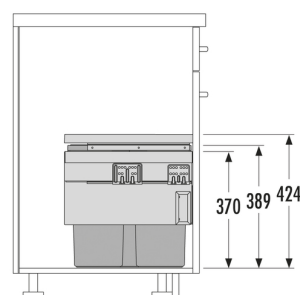

HAILO AS Cargo Synchro 500

Poubelle de cuisine tri sélectif 3 bacs encastrable 44L (18+13+13)

3608-531

GTIN: 4007126368324

Pour les meubles de largeur 50 cm à porte coulissante

COULISSANT

3 BACS

44 L

TOTAL

POUR MEUBLE DE LARGEUR : 50 cm

Caractéristiques

Type d'installation coulissante	✓
Largeur de meuble min. (cm)	50
Largeur de meuble max. (cm)	50
Adapté aux meubles de largeur (cm)	50
Adapté aux meubles de profondeur (cm)	40,5
Montage sur paroi latérale	✓
Couliasses	glissières couvertes et amorties avec le système softclose entièrement synchronisé avec la surcourse
Épaisseur des parois latérales (mm)	16-19
Dimensions du produit (LxPxH) (mm)	462-468 x 400 x 424
Dimensions de l'emballage (LxPxH) (mm)	645 x 400 x 440
Profondeur du système (mm)	400
Couvercle	couvercle en métal/plastique amovible, avec tapis en caoutchouc antidérapant
Nombre de bacs	3
Capacité (L)	1 x 18 + 2 x 13

FICHE DE DONNÉES PRODUIT

Total volume (L)	44
Couleurs pièces métalliques	grises foncées
Couleurs pièces plastiques	grises foncées
Poids avec emballage (kg)	11,5