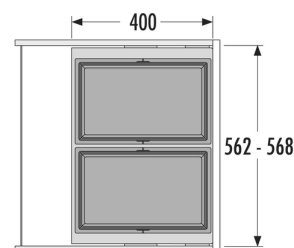

## HAILO AS Cargo Synchro 600

Poubelle de cuisine 1 bac  
encastrable 60L (28+28)

**3608-621**

GTIN: 4007126368317

Pour les meubles de largeur 60 cm à porte  
coulissante

COULISSANT

1 BACS

**56 L**

TOTAL

**POUR MEUBLE DE LARGEUR : 60 cm**

### Caractéristiques

Type d'installation coulissante	✓
Largeur de meuble min. (cm)	60
Largeur de meuble max. (cm)	60
Adapté aux meubles de largeur (cm)	60
Adapté aux meubles de profondeur (cm)	40,5
Montage sur paroi latérale	✓
Coulisses	glissières couvertes et amorties avec le système Soft Close entièrement synchronisé avec la surcourse
Épaisseur des parois latérales (mm)	16-19
Dimensions du produit (LxPxH) (mm)	562-568 x 400 x 424
Dimensions de l'emballage (LxPxH) (mm)	575 x 340 x 480
Profondeur du système (mm)	400
Couvercle	Couvercle en métal/plastique amovible, avec tapis en caoutchouc antidérapant
Nombre de bacs	2
Capacité (L)	2 x 28