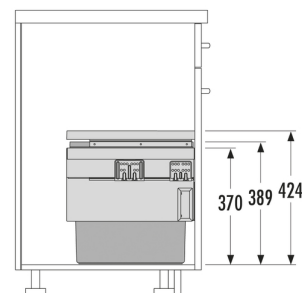

## HAILO AS Cargo Synchro 600

Poubelle de cuisine 1 bac  
encastrable 60L (28+28)

**3608-621**

GTIN: 4007126368317

Pour les meubles de largeur 60 cm à porte  
coulissante

COULISSANT

1 BACS

**56 L**

TOTAL

**POUR MEUBLE DE LARGEUR : 60 cm**

### Caractéristiques

Type d'installation coulissante	✓
Largeur de meuble min. (cm)	60
Largeur de meuble max. (cm)	60
Adapté aux meubles de largeur (cm)	60
Adapté aux meubles de profondeur (cm)	40,5
Montage sur paroi latérale	✓
Coulisses	glissières couvertes et amorties avec le système Soft Close entièrement synchronisé avec la surcourse
Épaisseur des parois latérales (mm)	16-19
Dimensions du produit (LxPxH) (mm)	562-568 x 400 x 424
Dimensions de l'emballage (LxPxH) (mm)	575 x 340 x 480
Profondeur du système (mm)	400
Couvercle	Couvercle en métal/plastique amovible, avec tapis en caoutchouc antidérapant
Nombre de bacs	2
Capacité (L)	2 x 28

Total volume (L)	56
Couleurs pièces métalliques	grises foncées
Couleurs pièces plastiques	grises foncées
Poids avec emballage (kg)	11,8