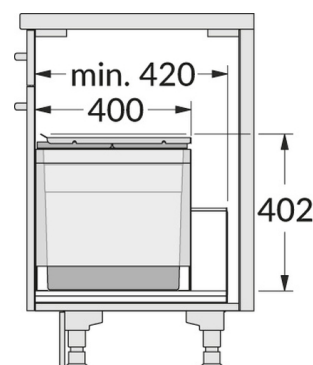

## HAILO AS Triple XL 500 46L

Poubelle de cuisine tri sélectif  
2 bacs encastrable 46L (18+28)

**3631-581**

GTIN: 4007126364357

Pour les meubles à porte coulissante avec tiroir et de largeur 50 cm

COULISANT  
AVEC TIROIR

2 BACS

**46 L**

TOTAL

**POUR MEUBLE DE LARGEUR : 50 cm**

- Pour tous les meubles standards de cuisine et sous-évier avec parois latérales d'épaisseur de 16 mm à 19 mm
- Installation facile grâce aux 4 vis au fond du tiroir et aux 2 vis sur le devant
- Système qui couvre les deux cotés latéraux du tiroir et s'adapte à toutes les marques européennes courantes.

### Caractéristiques

Type d'installation	coulissante avec tiroir
Largeur de meuble min. (cm)	50
Largeur de meuble max. (cm)	50
Adapté aux meubles de largeur (cm)	50
Adapté aux meubles de profondeur (cm) ≥	42
Dimensions du produit (LxPxH) (mm)	400 x 402
Dimensions de l'emballage (LxPxH) (mm)	445 x 325 x 520
Nombre de bacs	2
Couvercle	couvercle fixe en métal

Capacité (L)	1 x 18 + 1 x 28
Total volume (L)	46
Couleurs pièces métalliques	grises foncées
Couleurs pièces plastiques	grises foncées
Poids avec emballage (kg)	8,4