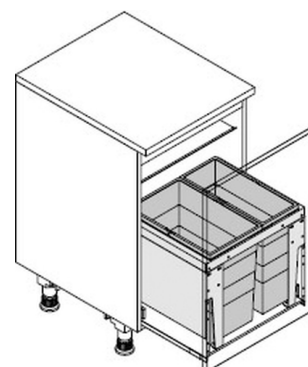

## HAILO AS Triple XL 500 46L

Poubelle de cuisine tri sélectif  
2 bacs encastrable 46L (18+28)

**3631-581**

GTIN: 4007126364357

Pour les meubles à porte coulissante avec tiroir et de largeur 50 cm

COULISANT  
AVEC TIROIR

2 BACS

**46 L**

TOTAL

**POUR MEUBLE DE LARGEUR : 50 cm**

- Pour tous les meubles standards de cuisine et sous-évier avec parois latérales d'épaisseur de 16 mm à 19 mm
- Installation facile grâce aux 4 vis au fond du tiroir et aux 2 vis sur le devant
- Système qui couvre les deux cotés latéraux du tiroir et s'adapte à toutes les marques européennes courantes.

### Caractéristiques

Type d'installation	coulissante avec tiroir
Largeur de meuble min. (cm)	50
Largeur de meuble max. (cm)	50
Adapté aux meubles de largeur (cm)	50
Adapté aux meubles de profondeur (cm) ≥	42
Dimensions du produit (LxPxH) (mm)	400 x 402
Dimensions de l'emballage (LxPxH) (mm)	445 x 325 x 520
Nombre de bacs	2
Couvercle	couvercle fixe en métal

Capacité (L)	1 x 18 + 1 x 28
Total volume (L)	46
Couleurs pièces métalliques	grises foncées
Couleurs pièces plastiques	grises foncées
Poids avec emballage (kg)	8,4