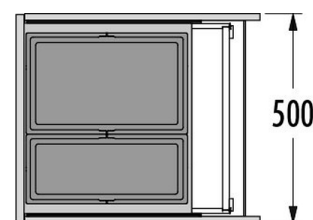

## HAILO AS Triple XL 500 46L

Poubelle de cuisine tri sélectif  
2 bacs encastrable 46L (18+28)

**3631-581**

GTIN: 4007126364357

Pour les meubles à porte coulissante avec tiroir et de largeur 50 cm

COULISANT  
AVEC TIROIR

2 BACS

**46 L**

TOTAL

**POUR MEUBLE DE LARGEUR : 50 cm**

- Pour tous les meubles standards de cuisine et sous-évier avec parois latérales d'épaisseur de 16 mm à 19 mm
- Installation facile grâce aux 4 vis au fond du tiroir et aux 2 vis sur le devant
- Système qui couvre les deux cotés latéraux du tiroir et s'adapte à toutes les marques européennes courantes.

### Caractéristiques

Type d'installation	coulissante avec tiroir
Largeur de meuble min. (cm)	50
Largeur de meuble max. (cm)	50
Adapté aux meubles de largeur (cm)	50
Adapté aux meubles de profondeur (cm) ≥	42
Dimensions du produit (LxPxH) (mm)	400 x 402
Dimensions de l'emballage (LxPxH) (mm)	445 x 325 x 520
Nombre de bacs	2
Couvercle	couvercle fixe en métal

Capacité (L)	1 x 18 + 1 x 28
Total volume (L)	46
Couleurs pièces métalliques	grises foncées
Couleurs pièces plastiques	grises foncées
Poids avec emballage (kg)	8,4