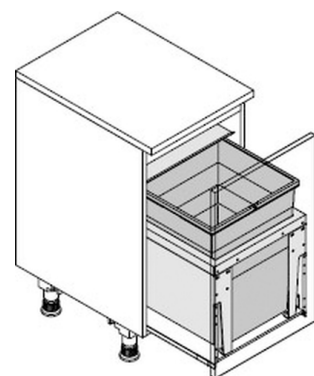

HAILO AS Triple XL 450

Poubelle de cuisine 1 bac
encastrable 45L

3631-481

GTIN: 4007126364333

Pour les meubles à porte coulissante
avec tiroir et de largeur 45 cm

55 L
TOTAL

POUR MEUBLE DE LARGEUR : 45 cm

- Pour tous les meubles standards de cuisine et sous-évier avec parois latérales d'épaisseur de 16 mm à 19 mm
- Installation facile grâce aux 4 vis au fond du tiroir et aux 2 vis sur le devant
- Système qui couvre les deux cotés latéraux du tiroir et s'adapte à toutes les marques européennes courantes.

Caractéristiques

Type d'installation	coulissante avec tiroir
Largeur de meuble min. (cm)	45
Largeur de meuble max. (cm)	45
Adapté aux meubles de largeur (cm)	45
Adapté aux meubles de profondeur (cm) ≥	42
Dimensions du produit (LxPxH) (mm)	400 x 522
Dimensions de l'emballage (LxPxH) (mm)	474 x 435 x 504
Nombre de bacs	1
Couvercle	couvercle en métal
Capacité (L)	1 x 55
Total volume (L)	55