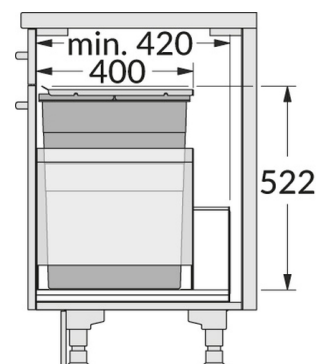

HAILO AS Triple XL 450

Poubelle de cuisine 1 bac
encastrable 45L

3631-481

GTIN: 4007126364333

Pour les meubles à porte coulissante
avec tiroir et de largeur 45 cm

55 L
TOTAL

POUR MEUBLE DE LARGEUR : 45 cm

- Pour tous les meubles standards de cuisine et sous-évier avec parois latérales d'épaisseur de 16 mm à 19 mm
- Installation facile grâce aux 4 vis au fond du tiroir et aux 2 vis sur le devant
- Système qui couvre les deux cotés latéraux du tiroir et s'adapte à toutes les marques européennes courantes.

Caractéristiques

Type d'installation	coulissante avec tiroir
Largeur de meuble min. (cm)	45
Largeur de meuble max. (cm)	45
Adapté aux meubles de largeur (cm)	45
Adapté aux meubles de profondeur (cm) ≥	42
Dimensions du produit (LxPxH) (mm)	400 x 522
Dimensions de l'emballage (LxPxH) (mm)	474 x 435 x 504
Nombre de bacs	1
Couvercle	couvercle en métal
Capacité (L)	1 x 55
Total volume (L)	55