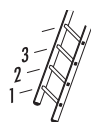

Punto alto per scivolare tra i rami

Robusto giunto in acciaio
 Distanziali in corda ad alta resistenza e antiapertura
 3 piedi e base svasata per una perfetta stabilità su tutti i tipi di terreno, anche quelli più accidentati
 Montanti tubolari ultrasensibili
 Facile da maneggiare: molto leggera

Hailo

			m	m	kg	m
AL500	8013186245006	6	2,77	A = 2,37 B = 0,82	7,20	20
AL510	8013186245105	8	3,30	A = 2,94 B = 1,00	9,60	20
AL520	8013186245204	10	3,84	A = 3,49 B = 1,18	12,20	20

2 ANNEES GARANTIE

100KG MAX